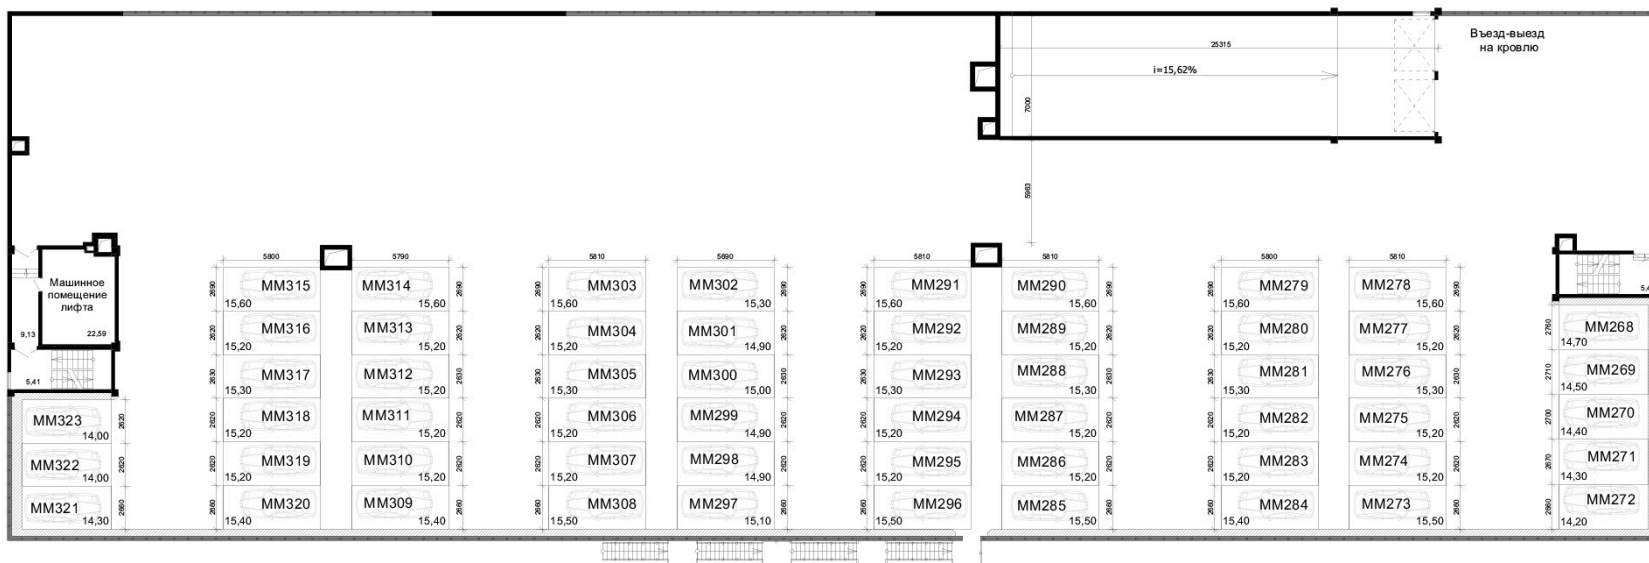

ЖК «Чапаев»

Название ЖК

№ММ290 **Акция**

Номер машино-места

План кровельного этажа

ул. Чапаева

Железная дорога

Сдан в эксплуатацию